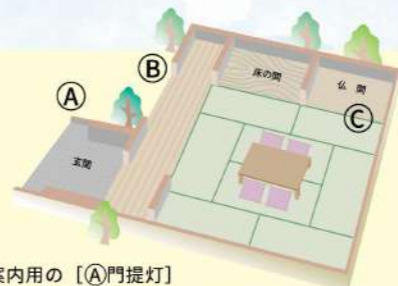

**門提灯 尺二 和紙**  
LEDスイッチ付・雨天カバー付  
電池 LED 家紋入  
長さ63cm・直径27cm・約  
特別価格 **7,580円**

**M6 門提灯**  
尺三丸(絹・二重)  
LEDスイッチ付電池灯、雨天カバー付  
絹 電池 家紋入  
長さ42cm・約  
特別価格 **24,000円**

C 仏間提灯

初盆では、玄関横にご案内用の [A門提灯] 御霊をお迎えするために縁側に吊す [Bお迎え提灯] 仏間に飾る [C仏間提灯] が基本となります。