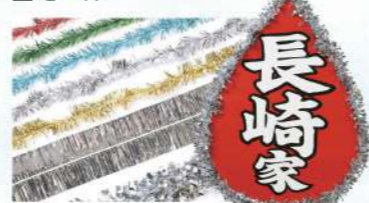

■モール

2吋モール(180cm)・・・5本入 **680円**

3吋モール(180cm)・・・5本入 **880円**

4吋モール(180cm)・・・1本 **280円**

極楽鳥……………1本 **990円**

孔雀……………1本 **1,480円**

白黒ビニールテープ…1本 **980円**

■造花

ダリア 針金付 1本 **180円**

小菊 針金付 10本 **690円**

芍薬 棒付 5本 **640円**