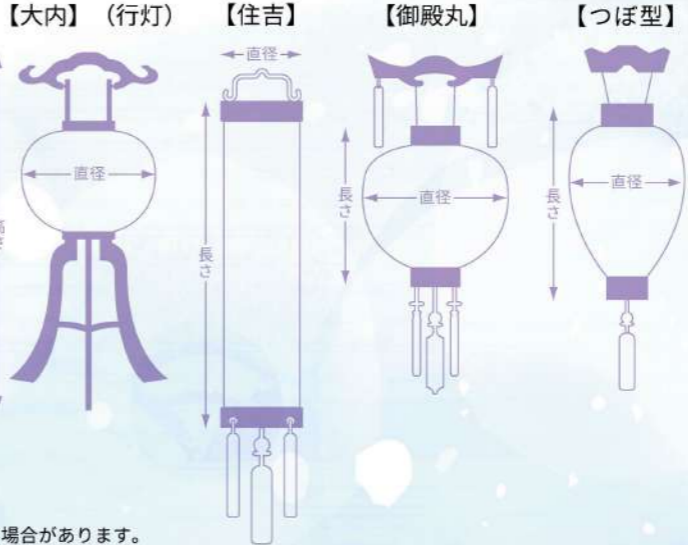

寸法表示

◎寸法単位/cm
※手作りのため若干異なる場合があります。