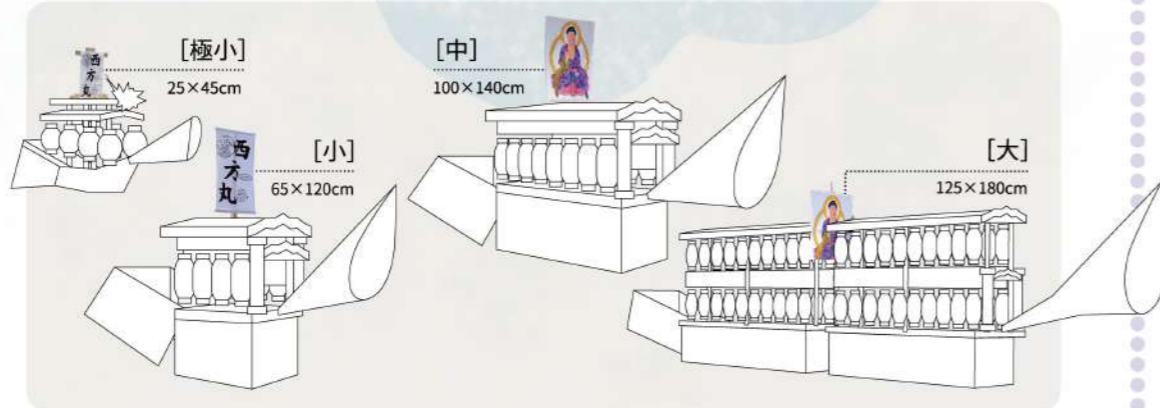

■精霊船・帆

西方丸(仏画入)
[極小] 25×45cm 1枚 **680円**
[豆] 45×90cm 1枚 **1,680円**
[小] 65×120cm 1枚 **2,680円**
[中] 100×140cm 1枚 **3,980円**
[大] 125×180cm 1枚 **5,980円**
仏画(ミニ) 35×45cm 1枚 **990円**

般若心経(金箔)

[小] 65×120cm 1枚 **4,480円**
[中] 100×140cm 1枚 **6,880円**
[大] 125×180cm 1枚 **9,880円**

名号(1色)

南無阿彌陀佛
南無妙法蓮華經

[豆] 45×90cm 1枚 **1,680円**
[小] 65×120cm 1枚 **2,680円**
[中] 100×140cm 1枚 **3,980円**

名号・お題目(カラー)

佛心
般若心経(S)

[小] 65×120cm 1枚 **2,680円**
[中] 100×140cm 1枚 **3,980円**
[大] 125×180cm 1枚 **5,980円**

仏画(立像・紫)

仏画(座像・紫)

[小] 65×120cm 1枚 **5,980円**
[中] 100×140cm 1枚 **7,980円**
[大] 125×180cm 1枚 **10,800円**

※手染めにつき、多少色が異なる場合があります。※サイズにより書体が変わることがあります。

■精霊船・帆/サイズ