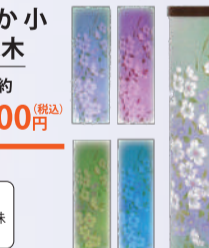

RA3/ルミナス
ポット牡丹
電 LED 高さ20cm・約
特価 9,900円