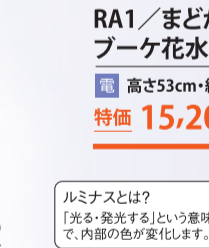

Z5/いろは
あかりSS
金魚
特価 1,480円

Z6/いろは
あかり蓮
特価 2,140円

Z7/カメラヤマ御供1000
特価 990円

Z8/ルビー宝 桐箱
特価 2,970円

Z9/線香・ローソク

Z10/つぼ型提灯

Z11/なでしこ1号

Z12/桜別1号(二重)

Z13/回転灯11号

Z14/回転灯11号

Z15/回転灯11号

Z16/回転灯11号

Z17/回転灯11号

Z18/回転灯11号

Z19/回転灯11号

RA1/まどか小
ブーケ花水木
電 高さ53cm・約
特価 15,200円